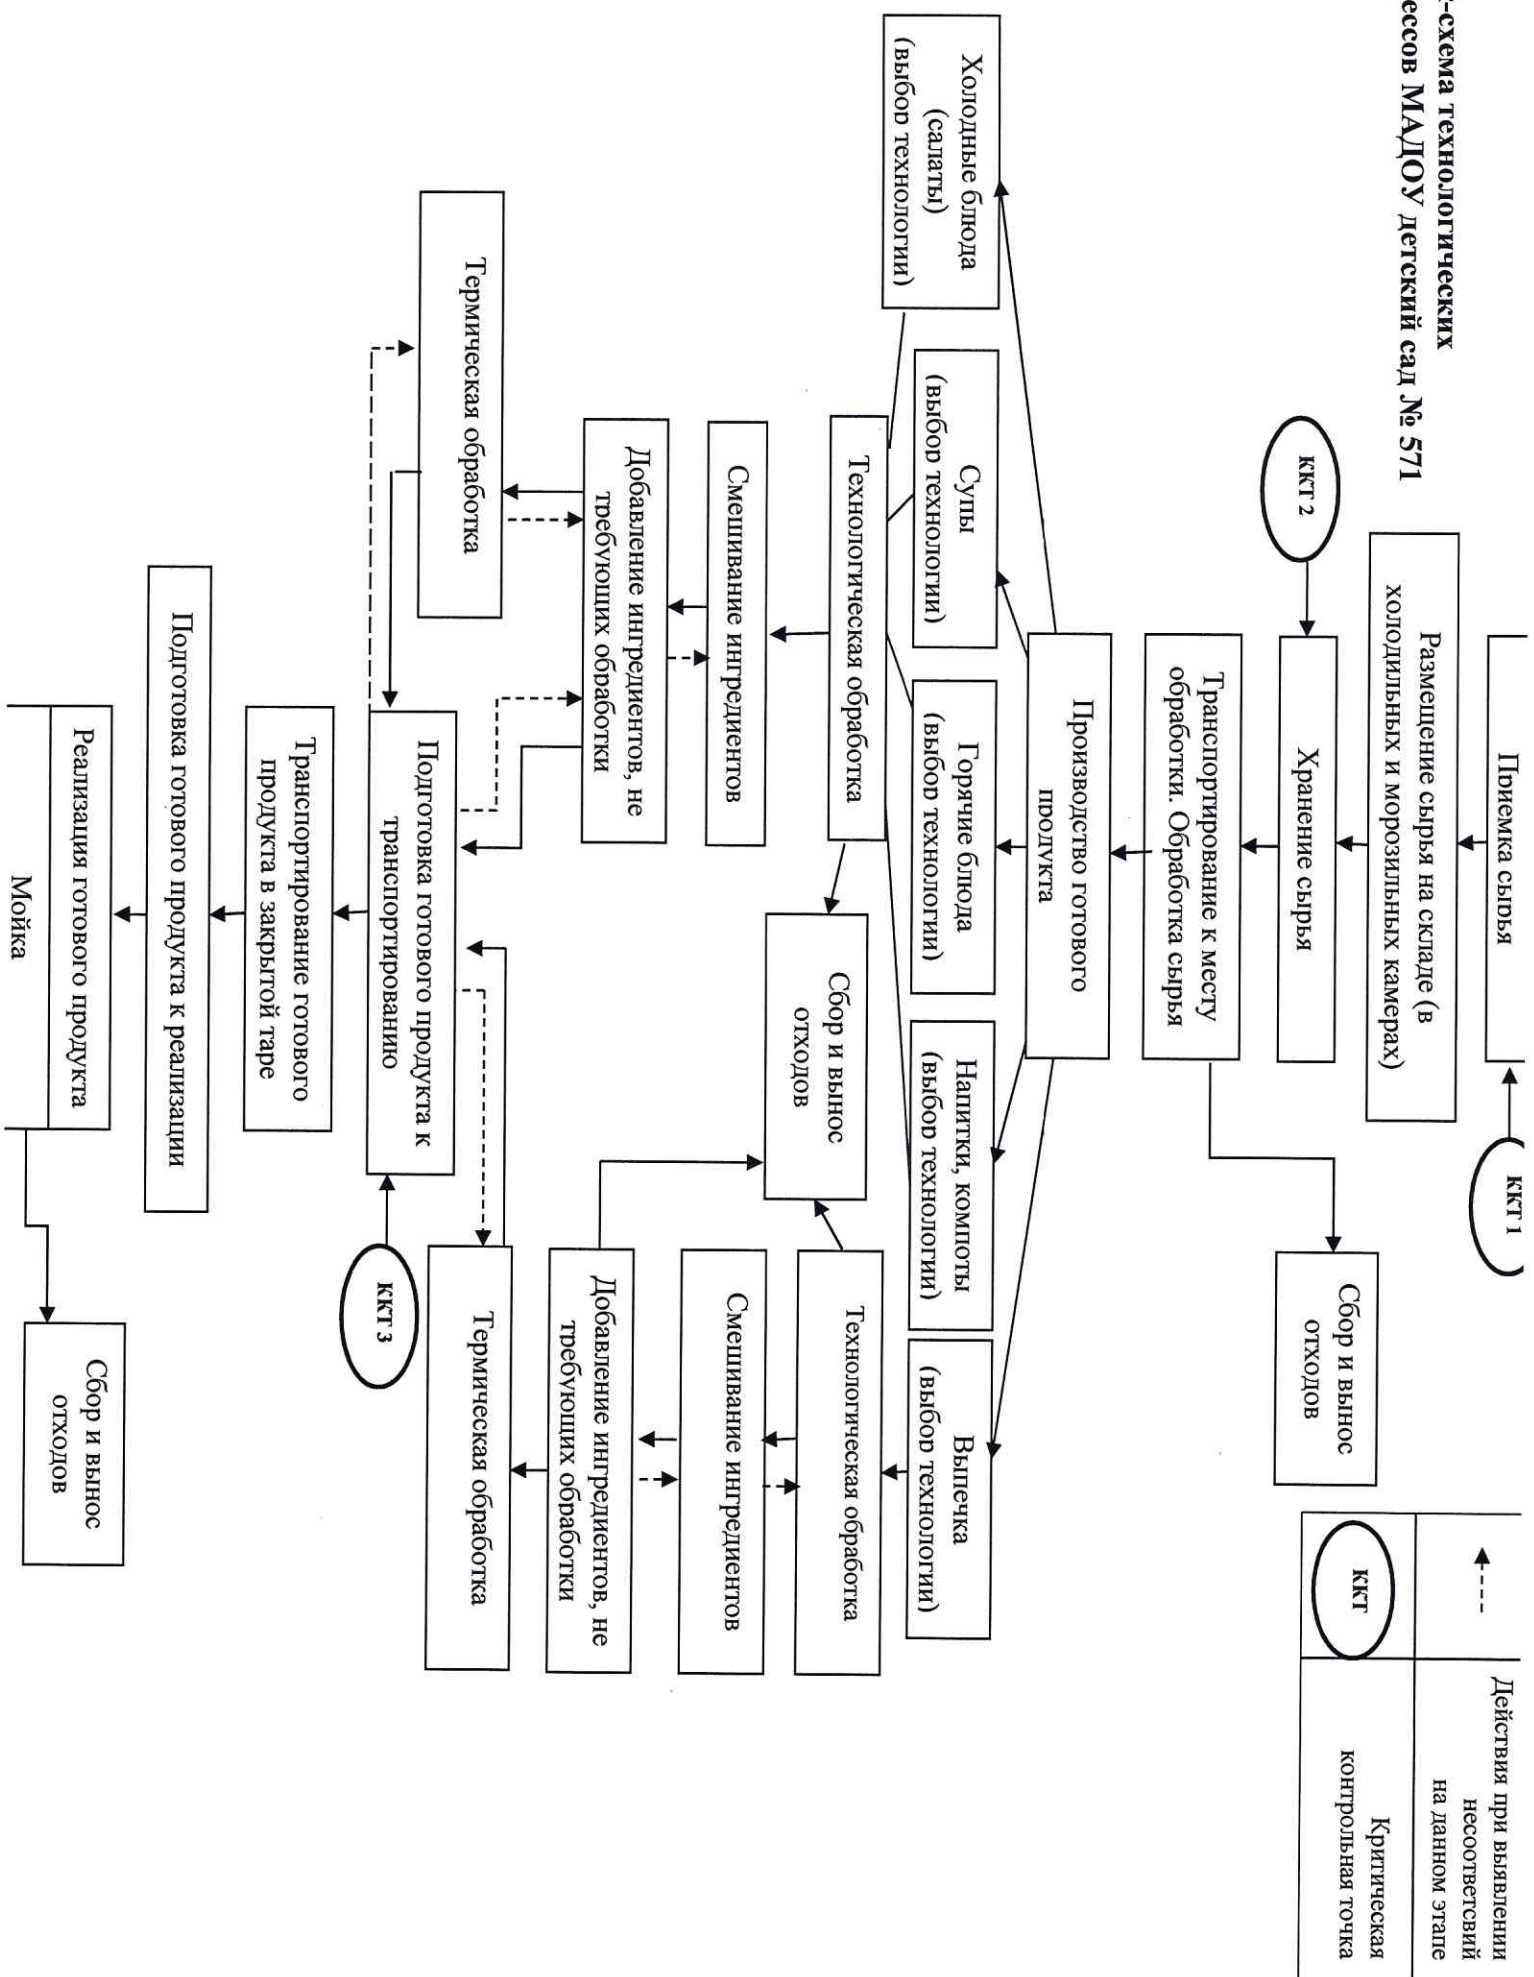

Блок-схема технологических процессов МАДОУ детский сад № 571

Действия при выявлении несоответствий на данном этапе

Критическая контрольная точка